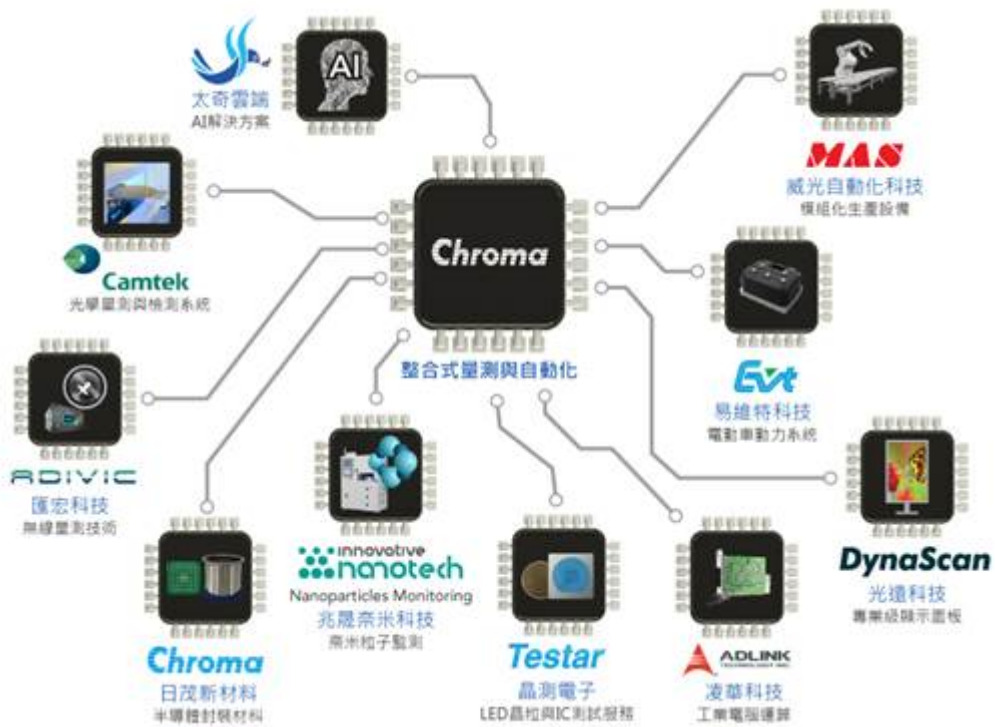

Chroma Group

林川澤 | Chris.lin

Chroma

電芯製造方案設計部 | 量測儀器事業部研展處 | 致茂電子股份有限公司

電話 03-327-9999 分機 3732 | 傳真 03-327-9266

桃園市 33383 龜山區華亞一路 68 號

chris.lin@chroma.com.tw | www.chromaate.com